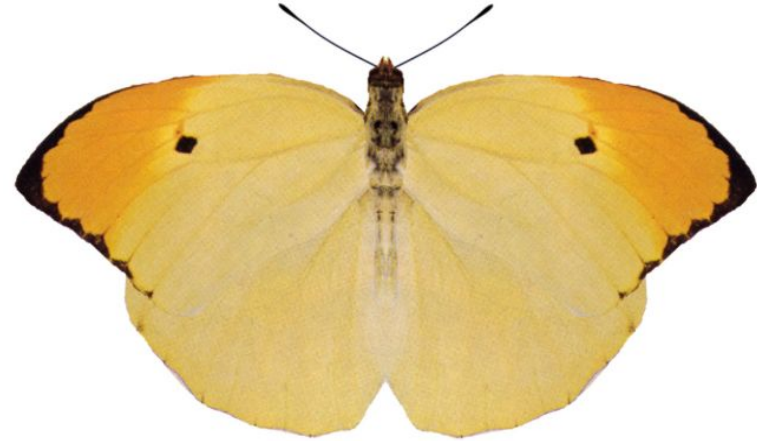

シロチョウ科 (Pieridae)

属 Anteos
種小名 maerula
英名
和名 マエルラヤマキチョウ
分布 Mexico
開長 108mm

属 Anteos
種小名 menippe
英名
和名 ツマベニヤマキチョウ
分布 Neotropical
開長 110mm

新熱帯区の大型のシロチョウで旧北区のヤマキチョウ属Gonepteryxのように端の先端が尖るが系統的には別。